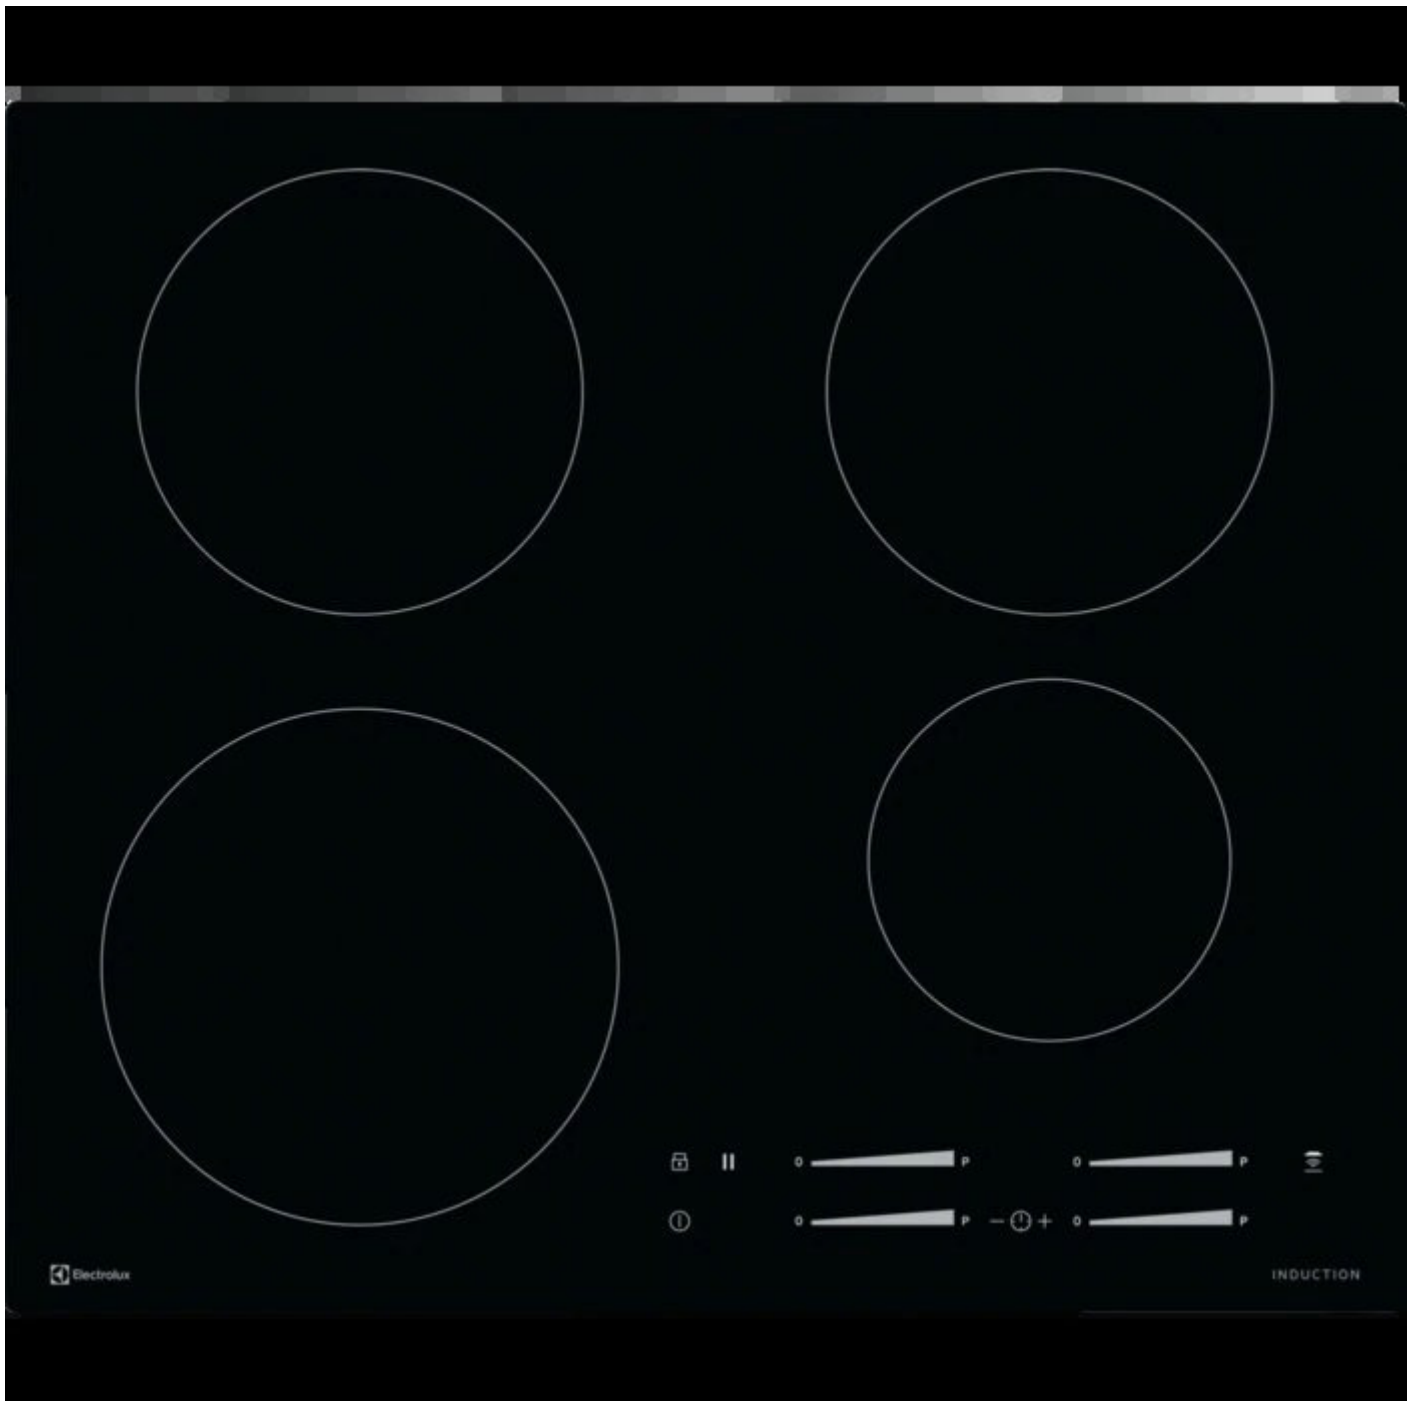

## Kochplatten

[V ZUG GK45TEG](#) 812.00 CHF

- Induktion

[Electrolux GK58TSIO](#)

[CHF 798.40](#)