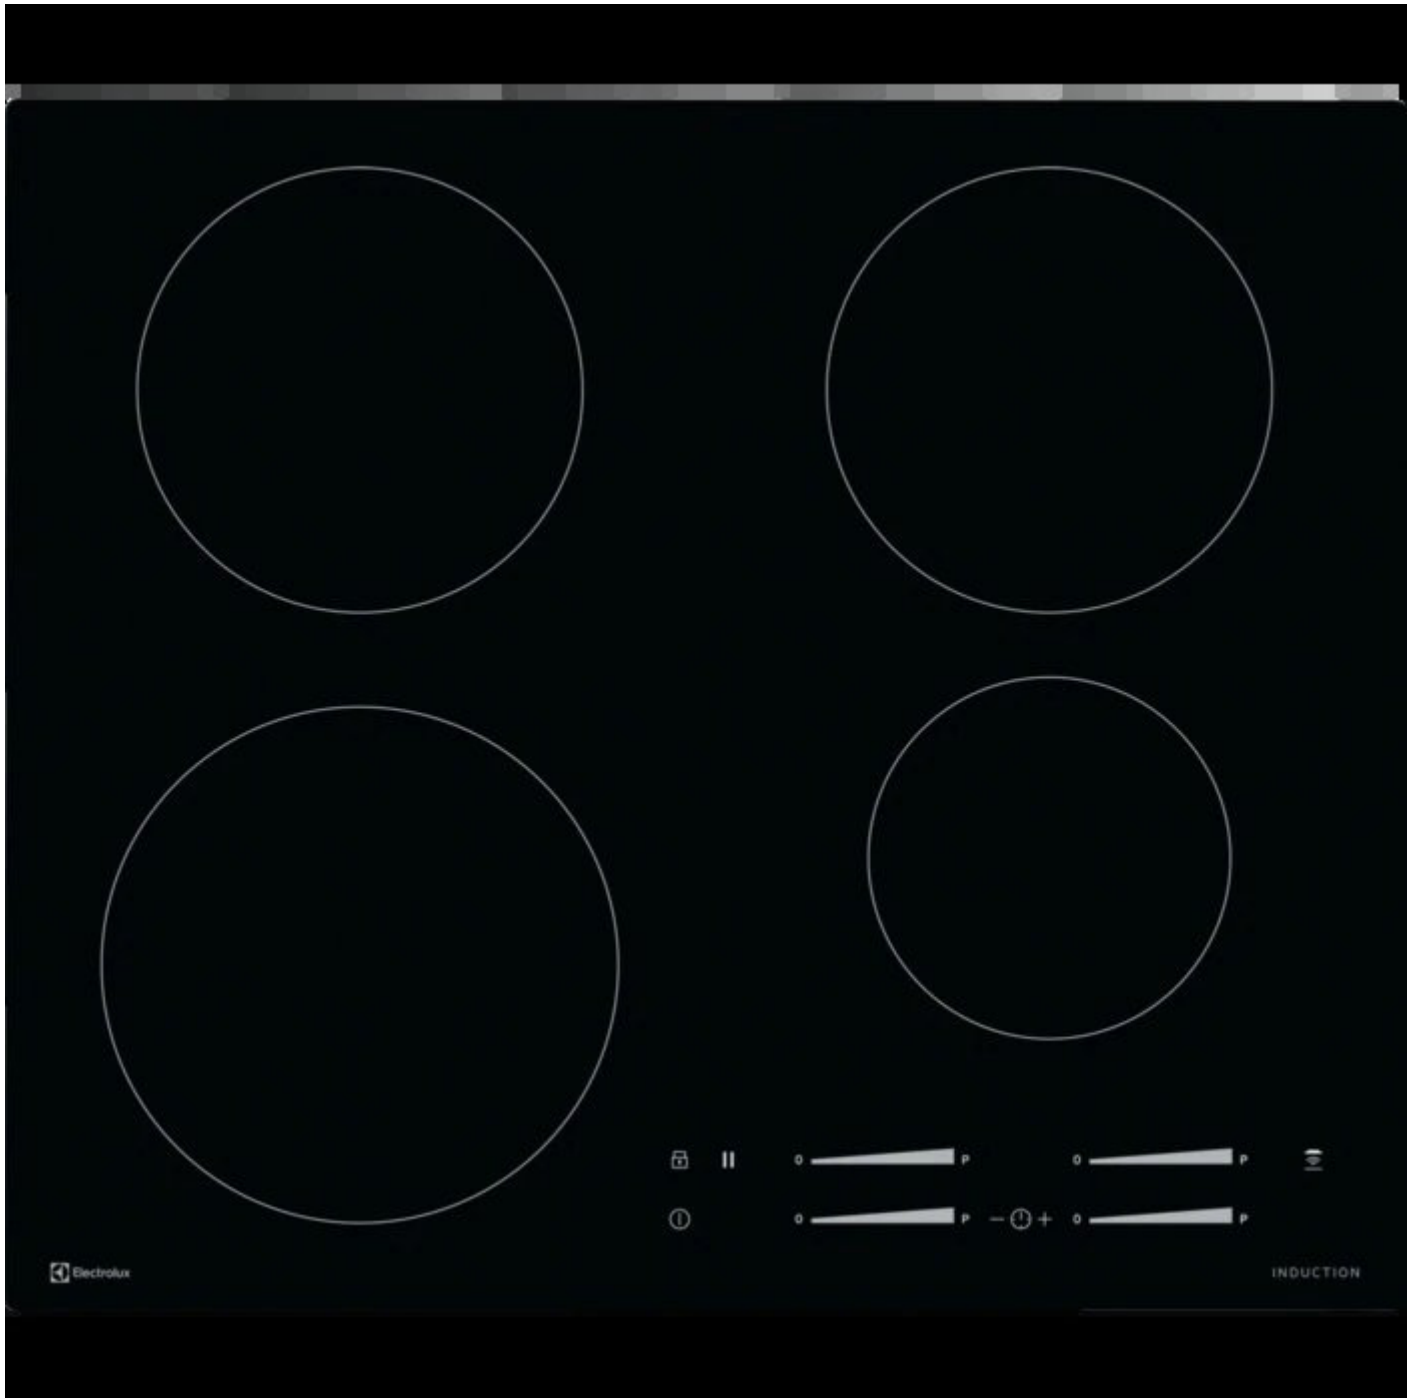

[CHF 1'051.80](#)

Kochplatten

[V ZUG GK45TEG](#) 812.00 CHF

- Induktion

[Elektrolux GK58TSIO](#)

[CHF 798.40](#)